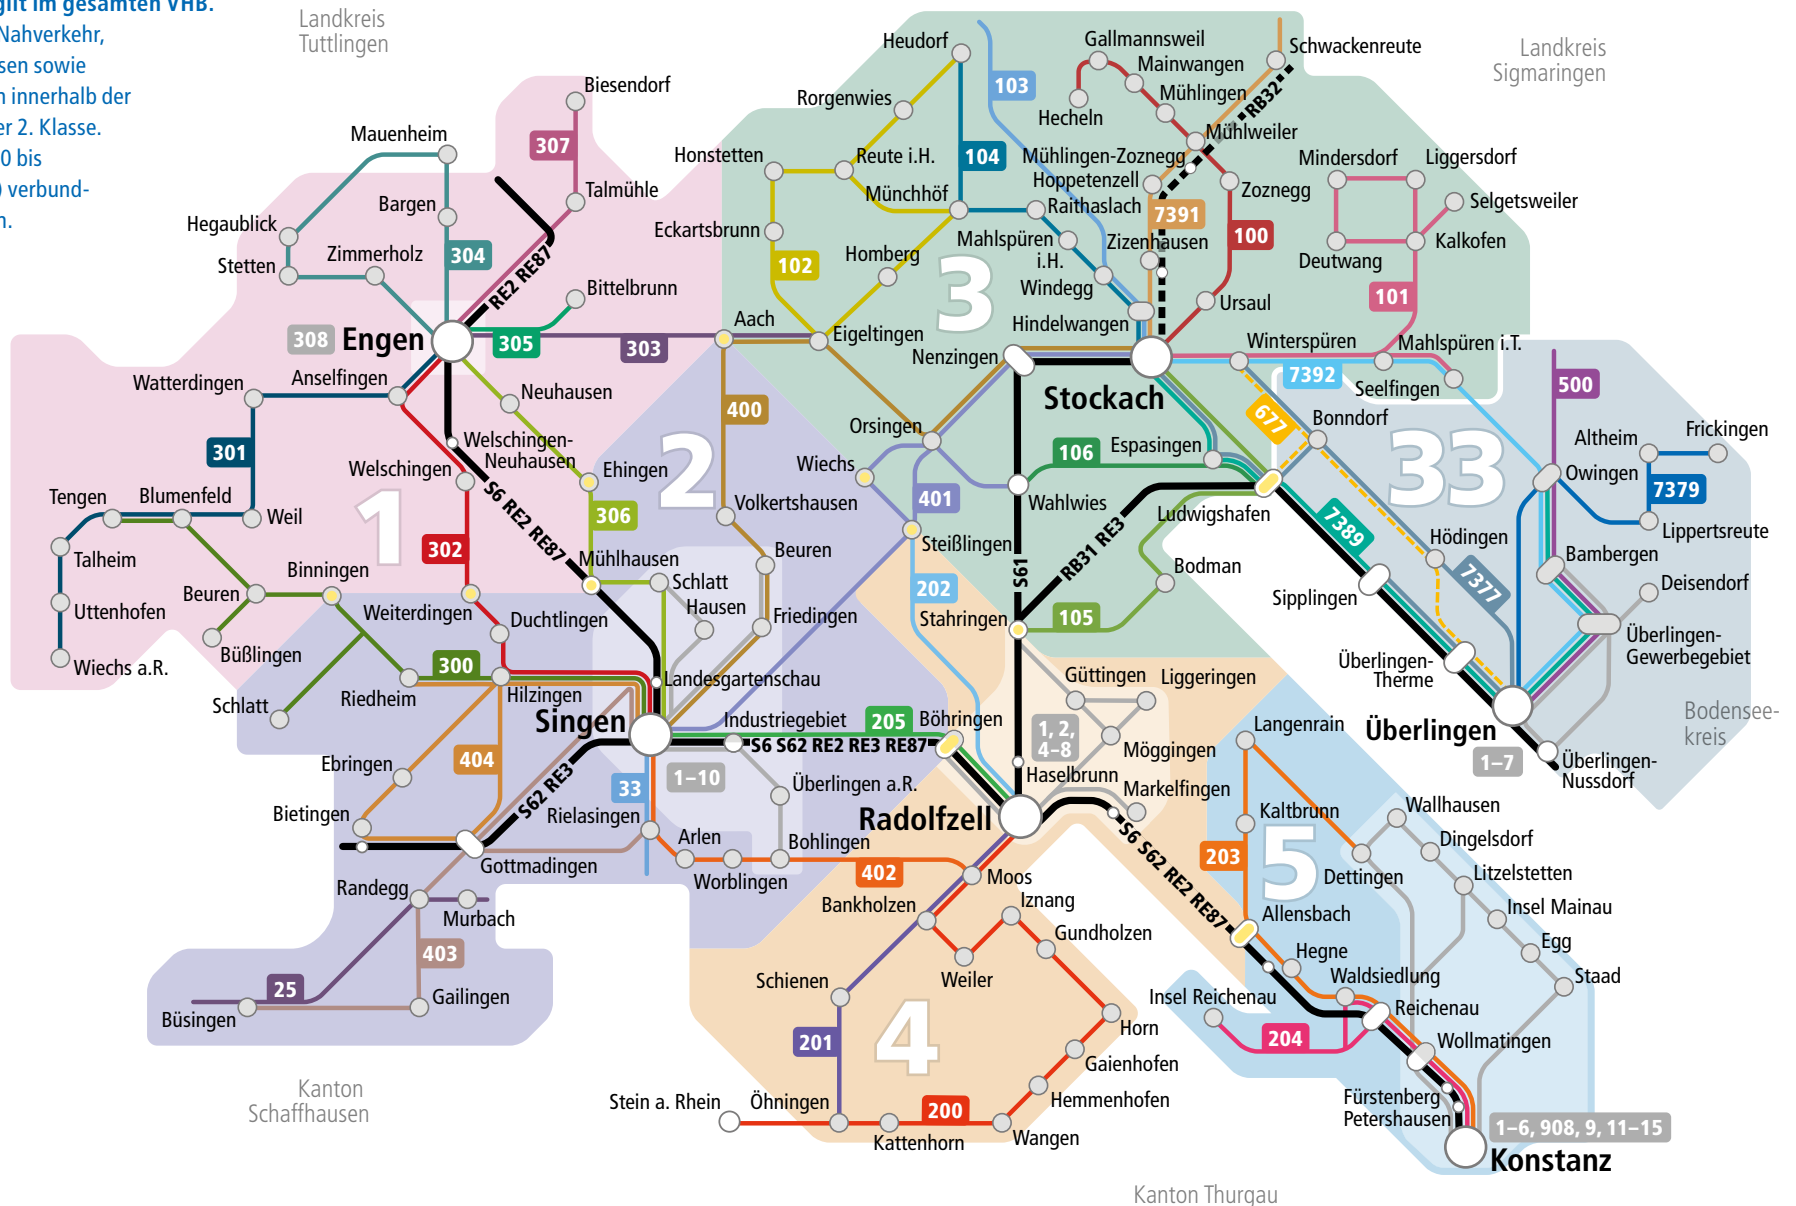

BODENSEECARD WEST

 FREIE FAHRT FÜR GÄSTE

Die BODENSEECARD WEST gilt im gesamten VHB.

Damit gilt sie als Fahrkarte im Nahverkehr, also in Stadt- und Regionalbussen sowie S-/RB-/RE-/IRE-/SBB-/IC-Zügen innerhalb der VHB-Zonen 1 bis 5 und 33 in der 2. Klasse. Zusätzlich kann die Buslinie 200 bis Haltestelle Untertor (Schweiz) verbund-überschreitend genutzt werden.

Auf den Linien 700 und 7394 ausschließlich gültig innerhalb von Konstanz.

Nicht gültig auf Schiffs-/Fährverbindungen oder für Busfahrten per Fähre. Nicht gültig zwischen Meersburg und Überlingen-Nussdorf. Kein VHB-Gebiet! Für Busfahrten Konstanz – Meersburg – Überlingen gilt der bwTarif.

-  RE2 Bahnlinie
-  308 Stadtbuslinie
-  306 Regionalbuslinie. Für einzelne Fahrten sind abweichende Linienvläufe möglich
-  Ort/Bahnstation mit Umstieg Bahn/Bus
-  Ort mit Anbindung Bus
-  Ort/Bahnstation mit Umstieg Bahn/Bus auf einzelnen Linien
-  Bahnstation
-  Ort auf Zonengrenze
-  5 Tarifzone (Cityzonen = hellere Flächen innerhalb der Zonen)